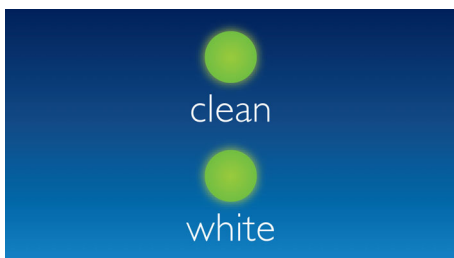

Mod curățare și albire

Modul Curățare cu durata de 2 minute oferă cea mai bună eliminare a plăcii bacteriene (timp de periere recomandat de medicii dentiști). Modul Albire îndepărtează petele de suprafață, albește și lustruiește dinții. Îndepărtează petele

cotidiene cum sunt cele de cafea, ceai, tutun și vin roșu. Albește dinții cu 2 nuanțe în numai 2 săptămâni.